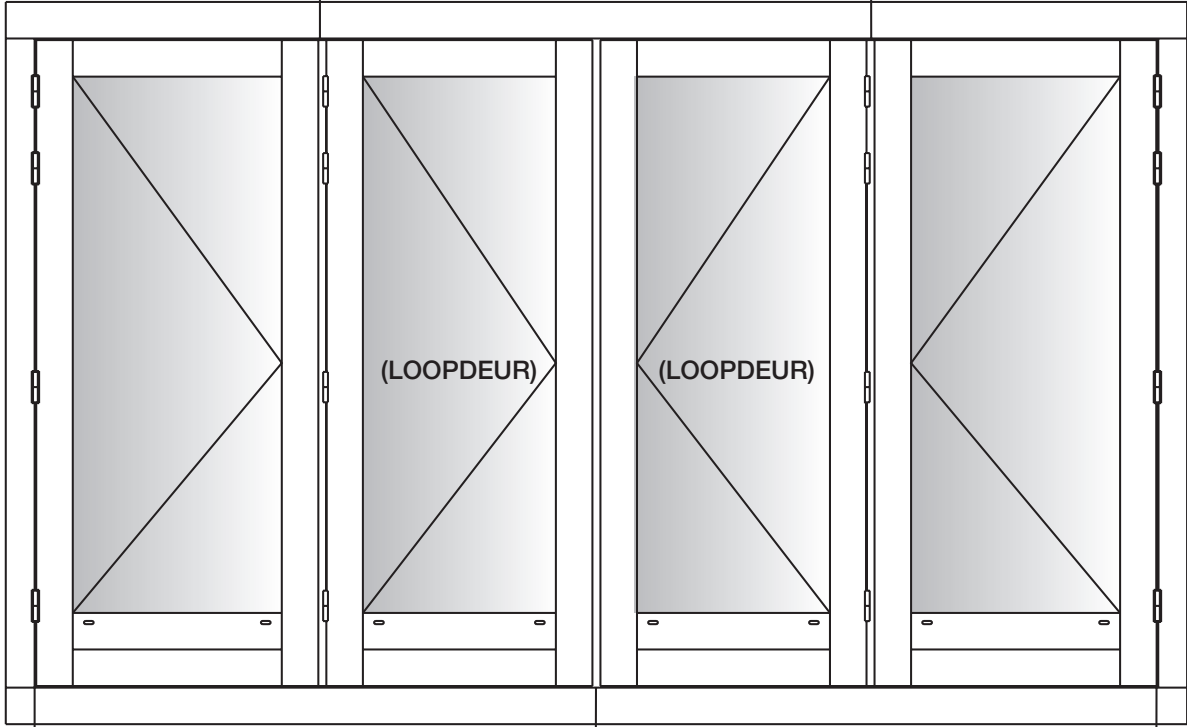

VIER-SEIZOENEN-PUI 6 DEUREN OPTIE 1

mpl. m/paumelle
deurlengte=.....mm
+102803 DIN links

mpl. m/paumelle
deurlengte=.....mm
+102804 DIN rechts

121mm = 102801
160mm = 102799

Multipoint de luxe
Deurlengte=.....mm

121mm = 102802
160mm = 102800

profit tools

VIER-SEIZOENEN-PUI 4 DEUREN OPTIE 2

mpl. m/paumelle
deurlengte=.....mm
+102803 DIN links

4 stuks
Paumelle
200020

121mm = 102801
160mm = 102799

Multipoint de luxe
Deurlengte=.....mm

VIER-SEIZOENEN-PUI 3 DEUREN OPTIE 3

Multipoint de luxe
Deurlengte=.....mm

121mm = 102802
160mm = 102800

4 stuks
Paumelle
200019

mpl. m/paumelle
deurlengte=.....mm
+102804 DIN rechts

VIER-SEIZOENEN-PUI 3 DEUREN OPTIE 4

Lange lip=
706210

121mm = 102802
160mm = 102800

profit tools

VIER-SEIZOENEN-PUI 2 DEUREN OPTIE 8