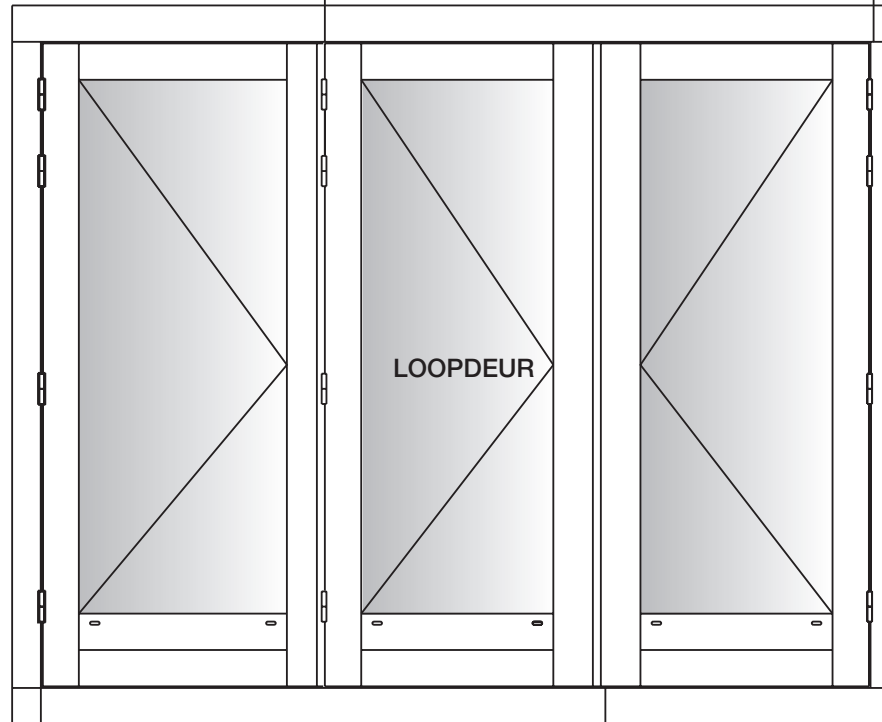

mpl. m/paumelle
deurlengte=.....mm
+102803 DIN links

4 stuks
Paumelle
200018

121mm = 102801
160mm = 102799

Multipoint de luxe
Deurlengte=.....mm

VIER-SEIZOENEN-PUI 3 DEUREN OPTIE 6